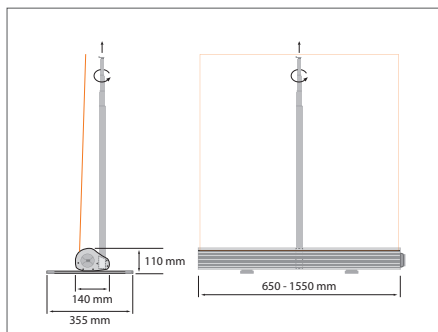

rollup profi single

- Einseitiges, sehr stabiles und edles Rolldisplay in sieben Formaten erhältlich
- Vollmetallkassette für hohe Lebensdauer und häufigen Einsatz
- Befestigung des Druckes mit Alu-Klemmprofilen oben und unten
- Transporttasche im Lieferumfang enthalten

rollup profi single

Systemhöhe	max. 2480 mm
Sichthöhe Druck	max. 2350 mm
Farbe	silber

Artikel Nr. siehe Formate

Vollmetallkassette

Höhe	110 mm
Tiefe	140 mm
Farbe	silber

Im Lieferumfang enthalten

oben und unten klemmen

Kassette

- sehr stabile Alu-Kassette mit zwei Schwenkfüßen
- für hohe Lebensdauer und häufigen Einsatz

Kassette:	Aluminium
Rolle:	Aluminium

Alu-Klemmprofile

- zur Befestigung des Druckes oben und unten

Profilstärke:	30 mm
---------------	-------

Teleskopstange

- beliebig verstellbar von 700 - 2350 mm Höhe

Länge:	2350 mm
--------	---------

Transporttasche

- passend für System und Druck

Farbe:	schwarz
--------	---------

Erhältliche Formate (Alle Maßangaben, wenn nicht anders angegeben, in Millimeter)