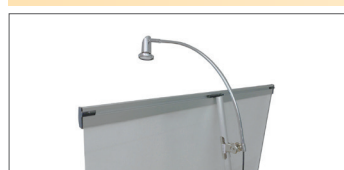

Zubehör

Klemmspot 35 Watt

- werkzeugfreie Montage durch Klemmfunktion
- inkl. Leuchtmittel und Transporttasche

Farbe:	silber
Artikel Nr.:	10A

Bedruckung

Digitaldruck auf verschiedene Materialien

auf Anfrage