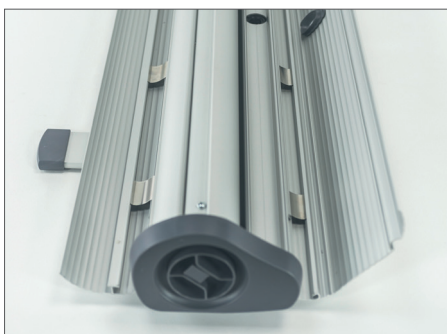

rollup profi single

rollup **profi single**

...das Profi Rollup auf höchstem Qualitätsniveau! Das besondere ist die Klemmfunktion **oben und unten!** Somit kann das Motiv mit ein paar Handgriffen jederzeit getauscht werden.

rollup profi single

- Einseitiges, sehr stabiles und edles Rolldisplay in sieben Formaten erhältlich
- Vollmetallkassette für hohe Lebensdauer und häufigen Einsatz
- Befestigung des Druckes mit Alu-Klemmprofilen oben und unten
- Transporttasche im Lieferumfang enthalten

rollup profi single

Systemhöhe	max. 2480 mm
Sichthöhe Druck	max. 2350 mm
Farbe	silber

Artikel Nr. siehe Formate

Vollmetallkassette

Höhe	110 mm
Tiefe	140 mm
Farbe	silber

Im Lieferumfang enthalten

oben und unten klemmen

Beim rollup profi werden die Drucke mittels Klemmschienen **oben und unten** befestigt.

im Lieferumfang enthalten

Lieferumfang (Set: Kassette mit Schwenkfüßen, Klemmprofil oben und unten, Teleskopstange, Transporttasche)