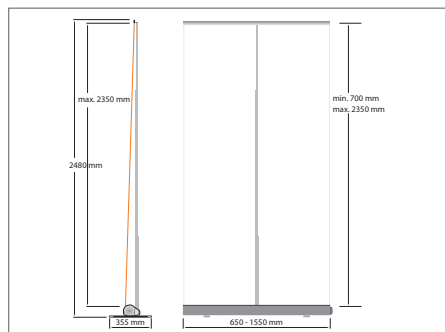

rollup profi single

- Einseitiges, sehr stabiles und edles Rolldisplay in sieben Formaten erhältlich
- Vollmetallkassette für hohe Lebensdauer und häufigen Einsatz
- Befestigung des Druckes mit Alu-Klemmprofilen oben und unten
- Transporttasche im Lieferumfang enthalten

rollup profi single

Systemhöhe	max. 2480 mm
Sichthöhe Druck	max. 2350 mm
Farbe	silber

Artikel Nr. siehe Formate

Vollmetallkassette

Höhe	110 mm
Tiefe	140 mm
Farbe	silber

Im Lieferumfang enthalten

oben und unten klemmen

Teleskopstange

- beliebig verstellbar von 700 - 2350 mm Höhe

Länge:	2350 mm
--------	---------

Transporttasche

- passend für System und Druck

Farbe:	schwarz
--------	---------

Erhältliche Formate (Alle Maßangaben, wenn nicht anders angegeben, in Millimeter)

Modell:	System (B/H/T):	Kassette (B/H/T):	Druck (B/H):	Sichtbereich (B/H):	Gewicht:	Artikel Nr.:
rollup profi single 60	650 x 2480 x 355	650 x 100 x 140	600 x 2410	600 x max. 2350	5,3 kg	510
rollup profi single 70	750 x 2480 x 355	750 x 100 x 140	700 x 2410	700 x max. 2350	7,9 kg	515
rollup profi single 80	850 x 2480 x 355	850 x 100 x 140	800 x 2410	800 x max. 2350	6,3 kg	511
rollup profi single 85	890 x 2480 x 355	890 x 100 x 140	850 x 2410	850 x max. 2350	6,8 kg	509
rollup profi single 100	1050 x 2480 x 355	1050 x 100 x 140	1000 x 2410	1000 x max. 2350	7,3 kg	513
rollup profi single 120	1250 x 2480 x 355	1250 x 100 x 140	1200 x 2410	1200 x max. 2350	8,9 kg	516
rollup profi single 150	1550 x 2480 x 355	1550 x 100 x 140	1500 x 2410	1500 x max. 2350	10,9 kg	517